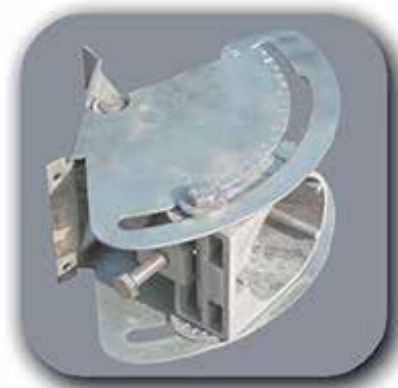

LSS
135 4G

STREET series

Strumień świetlny Luminous flux	20 000 lm
Pobór mocy Total Power	135 W
Napięcie Voltage	180-245 V AC
Trwałość źródła światła Lifetime	100.000 h (L70)*
Kąt rozsyłu światła Beam angle	120 °
Barwa światła Colour	4000 - 5000 K
Stopień ochrony Ingress protection	IP 65
Materiał Material	PLX - poliwęglan Safe glass - szkło bezpieczne
Kolor obudowy Housing colour	Standard - szary - gray Możliwość wyboru koloru wg. RAL
Wymiary Dimensions	750 x 400 x 320
Waga netto Weight	PLX - 8.4 kg Glass - 9.5 kg

*- czas, w którym skuteczność świetlna nie spada poniżej 70%

Lifetime for Citizen LED series - IF max 120mA/die